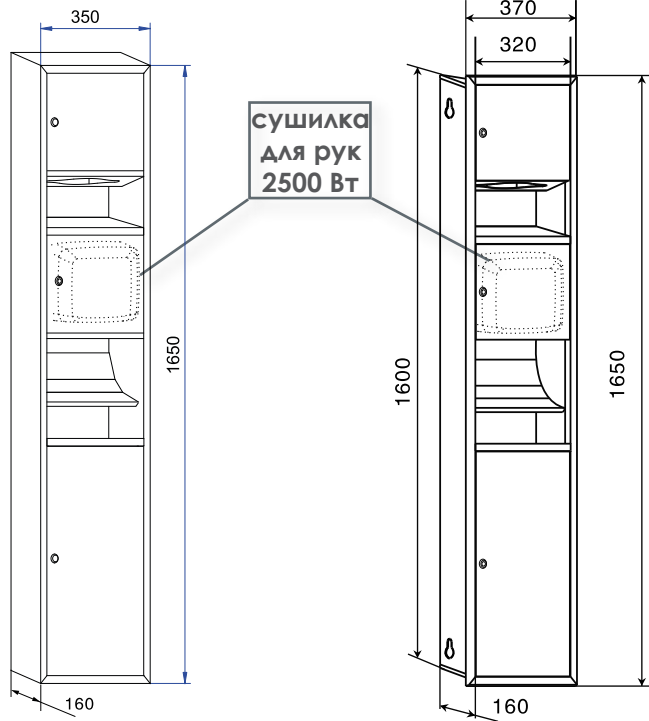

(шир./выс./гл.):

490 мм x 330 мм x 140 мм

0458

линия TRADITIONAL

- объем 46 литров
- закрывается на ключ

РАЗМЕРЫ ОТВЕРСТИЯ В СТЕНЕ

(шир./выс./гл.):

400 мм x 737 мм x 102 мм

Встраиваемый в стену дозатор жидкого мыла

5002S

- объем дозатора 800 мл
- мыло дозируется из канистры

Встраиваемый в стену держатель для двух бытовых рулонов туалетной бумаги

0031

линия TRADITIONAL

20031

линия ROVAL

- одновременно заправляется двумя рулонами туалетной бумаги диаметром 135 мм
- для использования доступен только один рулон
- доступ ко второму рулону осуществляется после использования первого

рекомендованная высота монтажа 915 мм от пола до нижнего края устройства

РАЗМЕРЫ ОТВЕРСТИЯ В СТЕНЕ (шир./выс./гл.): 159 мм x 311 мм x 86 мм

Навесное оборудование
MERIDA STELLA: диспенсер
отдельных полотенец,
сушилка для рук, корзина

артикул **ASM751**

размеры отверстия в стене:
1610 x 330 x 160 мм