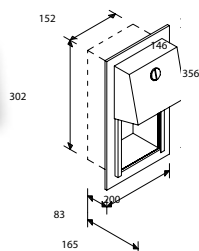

(шир./выс./гл.):

490 мм x 330 мм x 140 мм

0458

линия TRADITIONAL

- объем 46 литров
- закрывается на ключ

РАЗМЕРЫ ОТВЕРСТИЯ В СТЕНЕ

(шир./выс./гл.):

400 мм x 737 мм x 102 мм

Встраиваемый в стену дозатор жидкого мыла

5002S

- объем дозатора 800 мл
- мыло дозируется из канистры

Встраиваемый в стену держатель для двух бытовых рулонов туалетной бумаги

0031

линия TRADITIONAL

20031

линия ROVAL

- одновременно заправляется двумя рулонами туалетной бумаги диаметром 135 мм
- для использования доступен только один рулон
- доступ ко второму рулону осуществляется после использования первого

рекомендованная высота монтажа 915 мм от пола до нижнего края устройства

РАЗМЕРЫ ОТВЕРСТИЯ В СТЕНЕ (шир./выс./гл.): 159 мм x 311 мм x 86 мм

Навесное оборудование
MERIDA STELLA: диспенсер
отдельных полотенец,
сушилка для рук, корзина

артикул **ASM751**

размеры отверстия в стене:
1610 x 330 x 160 мм