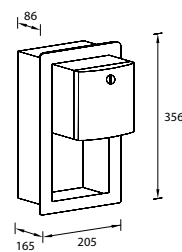

(шир./выс./гл.):

490 мм x 330 мм x 140 мм

0458

линия TRADITIONAL

- объем 46 литров
- закрывается на ключ

РАЗМЕРЫ ОТВЕРСТИЯ В СТЕНЕ

(шир./выс./гл.):

400 мм x 737 мм x 102 мм

Встраиваемый в стену дозатор жидкого мыла

5002S

- объем дозатора 800 мл
- мыло дозируется из канистры

Встраиваемый в стену держатель для двух бытовых рулонов туалетной бумаги

0031

линия TRADITIONAL

20031

линия ROVAL

- одновременно заправляется двумя рулонами туалетной бумаги диаметром 135 мм
- для использования доступен только один рулон
- доступ ко второму рулону осуществляется после использования первого

рекомендованная высота монтажа 915 мм от пола до нижнего края устройства

РАЗМЕРЫ ОТВЕРСТИЯ В СТЕНЕ (шир./выс./гл.): 159 мм x 311 мм x 86 мм

Навесное оборудование
MERIDA STELLA: диспенсер
отдельных полотенец,
сушилка для рук, корзина

артикул **ASM751**

размеры отверстия в стене:
1610 x 330 x 160 мм