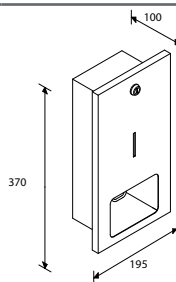

(шир./выс./гл.):

490 мм x 330 мм x 140 мм

0458

линия TRADITIONAL

- объем 46 литров
- закрывается на ключ

РАЗМЕРЫ ОТВЕРСТИЯ В СТЕНЕ

(шир./выс./гл.):

400 мм x 737 мм x 102 мм

Встраиваемый в стену дозатор жидкого мыла

5002S

- объем дозатора 800 мл
- мыло дозируется из канистры

Встраиваемый в стену держатель для двух бытовых рулонов туалетной бумаги

0031

линия TRADITIONAL

20031

линия ROVAL

- одновременно заправляется двумя рулонами туалетной бумаги диаметром 135 мм
- для использования доступен только один рулон
- доступ ко второму рулону осуществляется после использования первого

рекомендованная высота монтажа 915 мм от пола до нижнего края устройства

РАЗМЕРЫ ОТВЕРСТИЯ В СТЕНЕ (шир./выс./гл.): 159 мм x 311 мм x 86 мм

Навесное оборудование
MERIDA STELLA: диспенсер
отдельных полотенец,
сушилка для рук, корзина

артикул **ASM751**

размеры отверстия в стене:
1610 x 330 x 160 мм