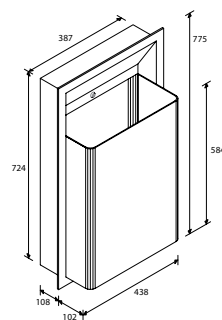

(шир./выс./гл.):

490 мм x 330 мм x 140 мм

0458

линия TRADITIONAL

- объем 46 литров
- закрывается на ключ

РАЗМЕРЫ ОТВЕРСТИЯ В СТЕНЕ

(шир./выс./гл.):

400 мм x 737 мм x 102 мм

Встраиваемый в стену дозатор жидкого мыла

5002S

- объем дозатора 800 мл
- мыло дозируется из канистры

Встраиваемый в стену держатель для двух бытовых рулонов туалетной бумаги

0031

линия TRADITIONAL

20031

линия ROVAL

- одновременно заправляется двумя рулонами туалетной бумаги диаметром 135 мм
- для использования доступен только один рулон
- доступ ко второму рулону осуществляется после использования первого

рекомендованная высота монтажа 915 мм от пола до нижнего края устройства

РАЗМЕРЫ ОТВЕРСТИЯ В СТЕНЕ (шир./выс./гл.): 159 мм x 311 мм x 86 мм

Навесное оборудование
MERIDA STELLA: диспенсер
отдельных полотенец,
сушилка для рук, корзина

артикул **ASM751**

размеры отверстия в стене:
1610 x 330 x 160 мм