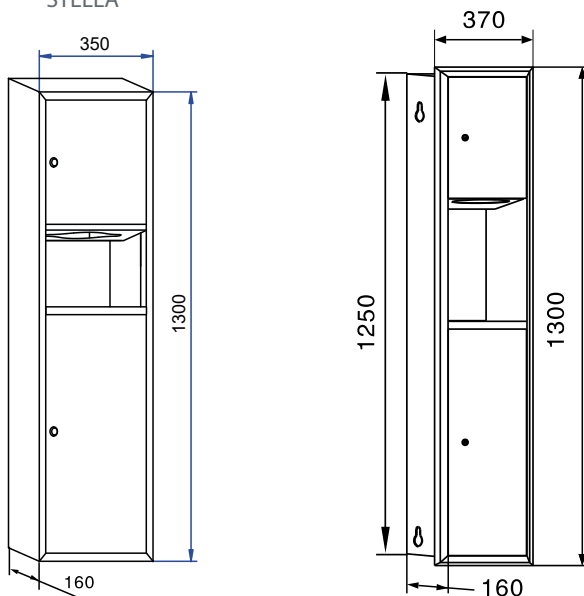

- диспенсер на 350 шт отдельных листовых полотенец
- объем корзины 23 л
- закрывается на универсальный ключ MERIDA STELLA