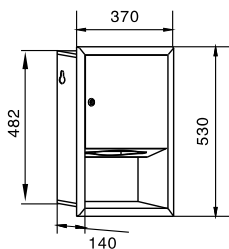

Встраиваемое в стену оборудование из нержавеющей стали

ASM703

линия MERIDA STELLA

- диспенсер на 500 шт отдельных листовых полотенец
- закрывается на универсальный ключ MERIDA STELLA

РАЗМЕРЫ ОТВЕРСТИЯ В СТЕНЕ

(шир./выс./гл.):

490 мм x 330 мм x 140 мм