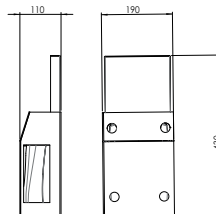

ИНФОРМАЦИОННЫЕ ТАБЛИЧКИ

GSM007

GSM008

GSM010

GSM009

GSM012

ЭЛЕКТРОННЫЕ ОСВЕЖИТЕЛИ ВОЗДУХА

GJB701

ЭЛЕКТРОННЫЙ ОСВЕЖИТЕЛЬ MERIDA с ЖК-дисплеем

- регулируется время расходования средства ароматизации (30-60-90 дней), продолжительность работы в течение суток (12/24 ч.), выбор дня работы (минимум 5 дней работы в неделю), время работы, интервал времени между дозировкой запаха (от 1 до 60 мин.)
- закрывается на ключ

шир. = 8,9 см / выс. = 22,8 см / гл. = 8,4 см

ПЕПЕЛЬНИЦЫ

изготовлены из матовой нержавеющей стали

P1M

KIM802

KIM804

KIM803

KIM801