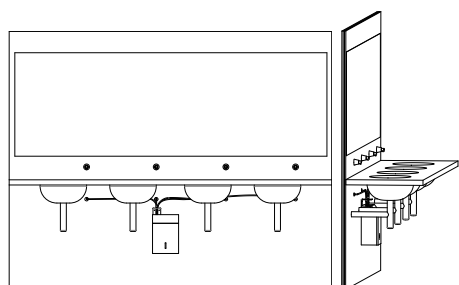

СИСТЕМА ЦЕНТРАЛИЗОВАННОГО ПИТАНИЯ для дозаторов жидкого мыла

- обеспечивает питание до 4х дозаторов от одной канистры жидкого мыла
- для дозаторов монтируемых в стену и в столешницу арт. DWM101/ 102/ 103/104 и DWP101/102/103/104, нужно дополнить кронштейном канистры на 5 л. арт. PA2 или контейнером для канистры линий Stella матовая арт. GSM005 В комплект арт. GWT501 входит: монтажный кронштейн, 4 трубки питания (190 см), пластиковые стяжки, винты для крепления кронштейна к металлическому контейнеру.

GWT501 - комплект для системы централизованного дозирования мыла

GSM005 - контейнер под канистру жидкого мыла на 5 л MERIDA STELLA, матовый

PA2 - кронштейн из стальных стержней под канистру жидкого мыла на 5 л

ДОЗАТОР мыльной пены MERIDA STELLA SENSOR AUTOMATIC

- бесконтактный дозатор разливает мыльный картридж в виде пены
- заправляется картриджем мыльной пены с встроенным насосом - датчик приближения активируется автоматически
- работает от 4 батареек R14, которые нужно приобретать отдельно
- светодиодный индикатор состояния дозатора (зеленый - готовность к работе, оранжевый - крышка приоткрыта, красный - замените батарейки)

шир. = 17 см, выс. = 28.7 см, гл. = 10 см